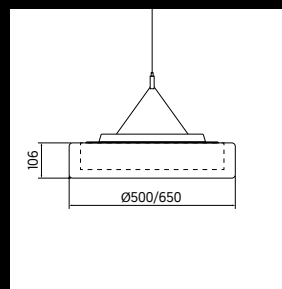

COAX

Sortimentsübersicht

COAX

Deckenanbau-,
Pendelleuchte

Montageart
Deckenanbau, Rohr- oder Seilpendel
Leuchtenlichtstrom
3'200 lm und 5'000 lm
Farbtemperatur
3'000 K, 4'000 K und Tunable White*
Farbwiedergabe
Ra ≥80
Durchmesser
Ø 500 und 650 mm
Steuerung
DALI oder MyLights Remote Casambi*
Design
Licht Kunst Licht

*optional

Weitere Informationen unter www.regent.ch/coax
#peoplelightourway

Technische Änderungen vorbehalten.
Für Druckfehler wird keine Haftung übernommen.