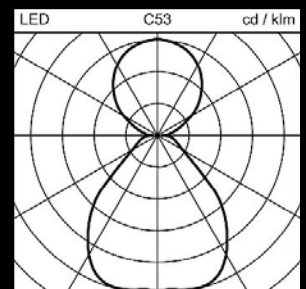

COAX

Sortimentsübersicht

COAX

Deckenanbau-,
Pendelleuchte

Montageart
Deckenanbau, Rohr- oder Seilpendel
Leuchtenlichtstrom
3'200 lm und 5'000 lm
Farbtemperatur
3'000 K, 4'000 K und Tunable White*
Farbwiedergabe
Ra ≥80
Durchmesser
Ø 500 und 650 mm
Steuerung
DALI oder MyLights Remote Casambi*
Design
Licht Kunst Licht

*optional

Weitere Informationen unter www.regent.ch/coax
#peoplelightourway

Technische Änderungen vorbehalten.
Für Druckfehler wird keine Haftung übernommen.