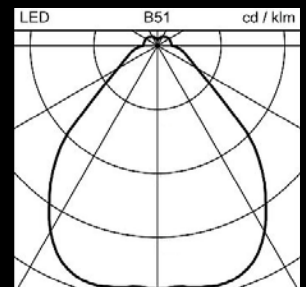

COAX

Sortimentsübersicht

COAX

Deckenanbau-,
Pendelleuchte

Montageart
Deckenanbau, Rohr- oder Seilpendel
Leuchtenlichtstrom
3'200 lm und 5'000 lm
Farbtemperatur
3'000 K, 4'000 K und Tunable White*
Farbwiedergabe
Ra ≥80
Durchmesser
Ø 500 und 650 mm
Steuerung
DALI oder MyLights Remote Casambi*
Design
Licht Kunst Licht

*optional

Weitere Informationen unter www.regent.ch/coax
#peoplelightourway

Technische Änderungen vorbehalten.
Für Druckfehler wird keine Haftung übernommen.