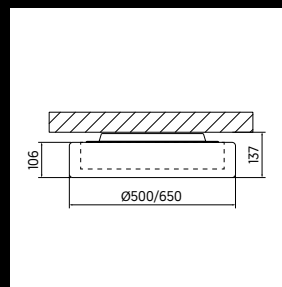

COAX

Sortimentsübersicht

COAX

Deckenanbau-,
Pendelleuchte

Montageart
Deckenanbau, Rohr- oder Seilpendel
Leuchtenlichtstrom
3'200 lm und 5'000 lm
Farbtemperatur
3'000 K, 4'000 K und Tunable White*
Farbwiedergabe
Ra ≥80
Durchmesser
Ø 500 und 650 mm
Steuerung
DALI oder MyLights Remote Casambi*
Design
Licht Kunst Licht

*optional

Weitere Informationen unter www.regent.ch/coax
#peoplelightourway

Technische Änderungen vorbehalten.
Für Druckfehler wird keine Haftung übernommen.