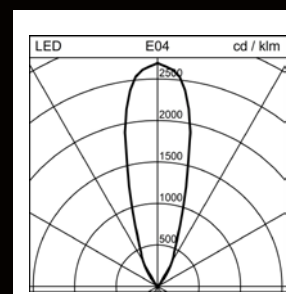

BEAM

Sortimentsübersicht

BEAM
Leuchtenlichtstrom
9'700 lm
Farbtemperatur
2'700 K, 3'000 K, 4'000 K
Farbwiedergabe
Ra ≥80
Effizienz
Bis 149 lm/W
Abmessung
H: 410 mm, Ø 100 mm
Farben
Schwarz eloxiert, Silber eloxiert, Weiss pulverbeschichtet
Anschlüsse
2x 25W USB-C Anschluss
Steuerung
Taster am Gehäuse
Casambi