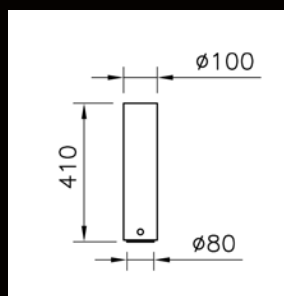

Den Anschluss nicht verlieren

BEAM verfügt über ein integriertes 2 x 25W USB-C-Netzteil. Dies ermöglicht den Anschluss von zusätzlichen Geräten wie Tischleuchten oder das Aufladen von Mobiltelefonen.

read the full story:

BEAM

Sortimentsübersicht

BEAM
Leuchtenlichtstrom
9'700 lm
Farbtemperatur
2'700 K, 3'000 K, 4'000 K
Farbwiedergabe
Ra ≥80
Effizienz
Bis 149 lm/W
Abmessung
H: 410 mm, Ø 100 mm
Farben
Schwarz eloxiert, Silber eloxiert, Weiss pulverbeschichtet
Anschlüsse
2x 25W USB-C Anschluss
Steuerung
Taster am Gehäuse
Casambi