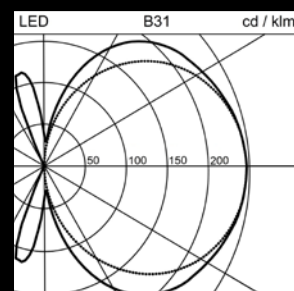

COBRA

Panoramica dell'assortimento

COBRA
Apparecchio a
parete/plafone

Flusso luminoso apparecchio

1000 lm/m

Temperatura del colore

3000 K, 4000 K

Resa cromatica

Ra $\geq$ 80

Colori

Nero, bianco

Controllo

DALI2 / MyLights Remote Casambi

Design

Samantha e John Ritschl-Lassoudry

Per ulteriori informazioni visitare www.regent.ch/it/cobra

#peoplelightourway

Con riserva di modifiche tecniche.

Non viene assunta alcuna responsabilità per eventuali errori di stampa.