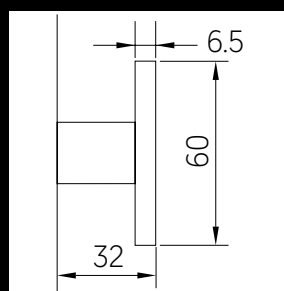

COBRA

Panoramica dell'assortimento

COBRA
Apparecchio a
parete/plafone

Flusso luminoso apparecchio

1000 lm/m

Temperatura del colore

3000 K, 4000 K

Resa cromatica

Ra $\geq$ 80

Colori

Nero, bianco

Controllo

DALI2 / MyLights Remote Casambi

Design

Samantha e John Ritschl-Lassoudry

Per ulteriori informazioni visitare www.regent.ch/it/cobra

#peoplelightourway

Con riserva di modifiche tecniche.

Non viene assunta alcuna responsabilità per eventuali errori di stampa.