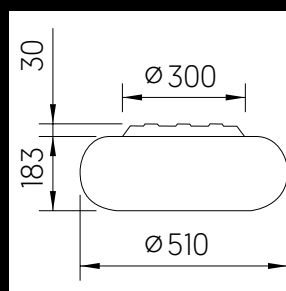

### Design

Ilg Santer Architekten & Licht Kunst Licht AG

\*Suspension 3 m, peut être raccourcie sur place

Plus d'informations sur [www.regent.ch/fr/torus](http://www.regent.ch/fr/torus)

#peoplelightourway